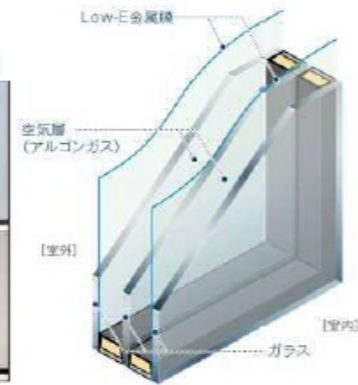

APW430 高性能トリプルガラス樹脂窓

☐ 日射遮蔽型 [ダブルLow-E]

トリプルガラスの外側2枚をLow-Eガラスにすることで、断熱を重視するタイプ。

☐ ニュートラル ☐ ブロンズ ☐ ブルー

※透過光と反射光で色調が異なって見える場合があります。

COLOR VARIATION

外観色

☐ ホワイト ☐ プラチナステン ☐ ブラウン ☐ ブラック ☐ ホワイト